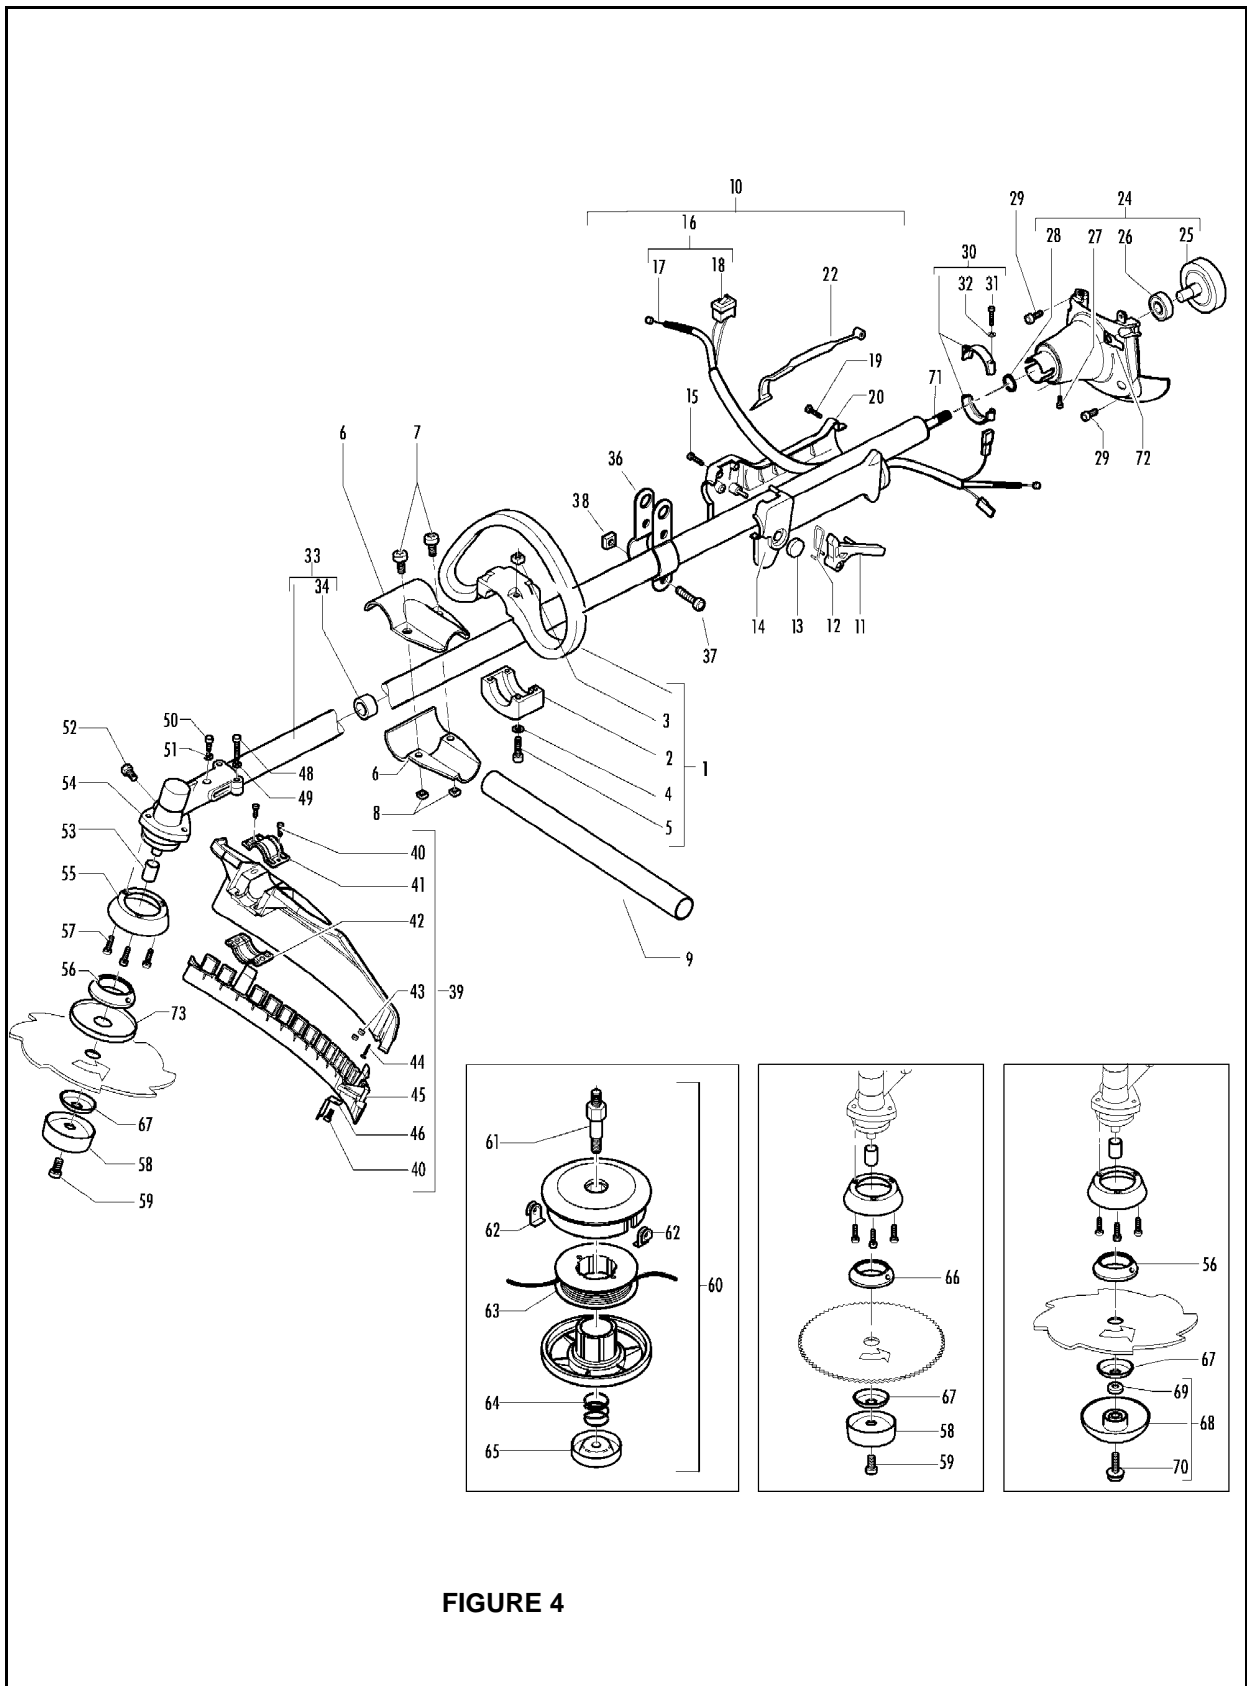

Service

FIGURE 4

Item	P/N McC	P/N ELX	Qty	DESCRIPTION

FIGURE 4				

1	227068	538227068	1	loop handle ass'y
2	• 227046	538227046	1	clamp
3	• 236642	538236642	4	nut M6
4	• 236936	538236936	4	washer
5	• 228320	538228320	4	screw M6x45
6	228146	538228146	2	barrier clamp
7	235911	538235911	2	screw M6x12
8	236642	538236642	2	nut M6
9	246864	538246864	1	barrier
10	242718	538242718	1	handle ass'y
11	• 241296	538241296	1	throttle trigger
12	• 240091	538240091	1	throttle trigger spring
13	• 241292	538241292	1	cap
14	249837	538249837	1	handle (left half)
15	• 240833	538240833	4	screw 3x20
C 16	• 242719	538242719	1	wires ass'y
C 17	•• 242720	538242720	1	throttle cable
C 18	•• 236394	538236394	1	switch
19	• 240618	538240618	2	screw 3x16
20	• 229836	538229836	1	handle (right half)
22	• 229819	538229819	1	safety trigger
24	242624	538242624	1	a/v mount ass'y
25	• 227284	538227284	1	clutch drum
26	• 235918	538235918	1	bearing
27	• 235802	538235802	1	screw M5x14
28	• 236378	538236378	1	seeger ring
29	242784	538242784	4	screw M5x25
30	248805	538248805	1	clamp ass'y
31	• 248804	538248804	2	screw M5x30
32	• 236529	538236529	2	grower d.5
33	227233	538227233	1	25x1485 shaft
34	• 228192	538228192	5	bushing ass'y
36	228152	538228152	2	half hook
37	235911	538235911	2	screw M6x12
38	236642	538236642	2	nut M6
A 39	248959	538248959	1	d.25 safety guard ass'y
40	• 227563	538227563	4	M5x16 screw
41	• 242629	538242629	1	upper clamp
42	• 242752	538242752	1	lower clamp
43	• 229208	538229208	2	nut M5
44	• 240862	538240862	1	screw 4x18
45	• 242644	538242644	1	string head guard
46	• 241973	538241973	1	line cutter
48	235804	538235804	2	M5x30 screw
49	236529	538236529	2	grower d.5
50	236381	538236381	1	M5x10 screw

Item	P/N McC	P/N ELX	Qty	DESCRIPTION

51	236529	538236529	1	grower d.5
52	240151	538240151	1	screw M8x10
53	247272	538247272	1	spacer
54	241426	538241426	1	gear box ass'y
B 55	240767	538240767	1	flange guard
B 56	242410	538242410	1	flange guard
57	240688	538240688	3	screw/washer
B 58	236596	538236596	1	hub
B 59	229842	538229842	1	screw M10x16
B 60	240853B	538040853	1	string head ass'y
61	• 240850	538240850	1	M10 rod
62	• 241154	538241154	2	eyelet
63	• 247395B	538047395	1	D2.4 spool+line
64	• 240852	538240852	1	spring
B 65	• 241153	538241153	1	String head nut
B 66	242475	538242475	1	flange
B 67	229834	538229834	1	flange
B 68	240809	538240809	1	hub ass'y
B 69	• 240807	538240807	1	spacer
B 70	• 240806	538240806	1	rod
71	228109	538228109	1	drive shaft
72	228139	538228139	1	faston
B 73	241155	538241155	1	string head shield

A=ALTA ROTAZIONE
B=MEDIA ROTAZIONE
C=ALTA ROTAZIONE
NUOVI CODICI

A=HIGH MOVING
B=MEDIUM MOVING
C=SLOW MOVING
NEW P. NUMBERS

A=HAUTE DEMANDE
B=MOYENNE DEMANDE
C=BASSE DEMANDE
NOUVELLES REFERENCES

A=GROBE NACHFRAGE
B=MITTELMAESSIGE
C=WENIGE NACHFRAGE
NEU CODEX