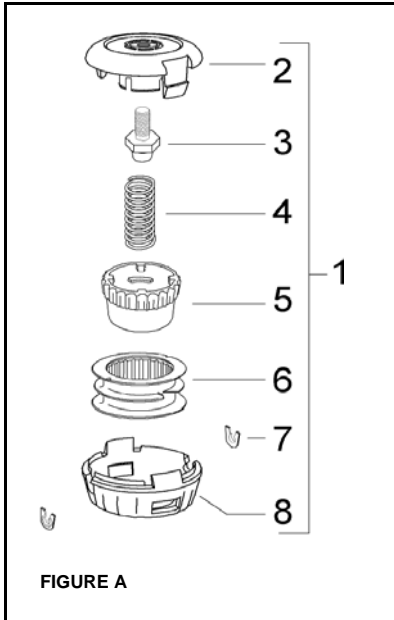

Item	P/N McC	P/N ELX	Qty	DESCRIPTION
------	---------	---------	-----	-------------

51	236529	538236529	1	grower d.5
52	240151	538240151	1	screw M8x10
53	247272	538247272	1	spacer
54	241426	538241426	1	gear box ass'y
B 55	240767	538240767	1	flange guard
B 56	242410	538242410	1	flange guard
57	240688	538240688	3	screw/washer
B 58	236596	538236596	1	hub
B 59	229842	538229842	1	screw M10x16
B 60	240853B	538040853	1	string head ass'y
61	• 240850	538240850	1	M10 rod
62	• 241154	538241154	2	eyelet
63	• 247395B	538047395	1	D2.4 spool+line
64	• 240852	538240852	1	spring
B 65	• 241153	538241153	1	String head nut
B 66	242475	538242475	1	flange
B 67	229834	538229834	1	flange
B 68	240809	538240809	1	hub ass'y
B 69	• 240807	538240807	1	spacer
B 70	• 240806	538240806	1	rod
71	228109	538228109	1	drive shaft
72	228139	538228139	1	faston
B 73	241155	538241155	1	string head shield

FIGURE A

A	1	531025002	531025002	1	P 35 trimmer head
	2	• 537421501	537421501	1	body
	3	• 537427901	537427901	1	adapter P35
C	4	• 537186001	537186001	1	spring T35
C	5	• 537421801	537421801	1	knob
C	6	• 537421701	537421701	1	spool
C	7	• 537419701	537419701	2	bushing
	8	• 537421601	537421601	1	cover